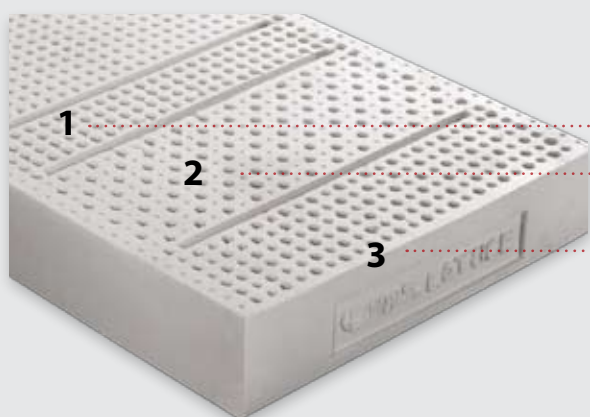

# Space - Lattice 100%

**Sanitized®**  
Cover 4L Antiacaro

## Scheda tecnica

- Cover sfoderabile lavabile in lavatrice zip 4 lati
  - Imbottitura Poliestere 100%
  - Cover interna sfoderabile elasticizzata
- 1) zona più rigida bacino alveoli piccoli
  - 2) zona morbida spalla alveoli grandi
  - 3) Massello **Lattice 100% H.18 cm.** densità medium 7 zone di portanza differenziata

Idoneo per  
reti con motore

Grado di rigidità medio. Lastra in Lattice 100% elastico 65 kg/mc. a 7 zone differenziate. Lastra con 7 zone di portanza differenziata. con canali di aerazione Altezza lastra 18 cm. Materasso H. 20/21 c.ca