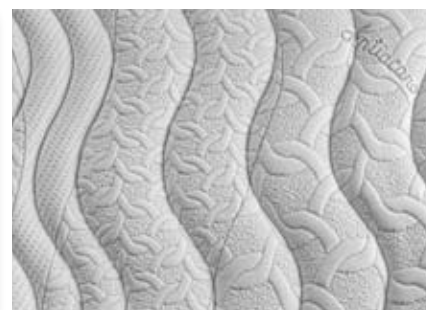

Grado di rigidità medio. Lastra in Lattice 100% elastico 65 kg/mc. a 7 zone differenziate. Lastra con 7 zone di portanza differenziata. con canali di aerazione Altezza lastra 18 cm. Materasso H. 20/21 c.ca

Proposta 1) Cover Standard 4L trapuntata in tessuto Stretch **AIR TRASPIRANTION** a maglia forata anti-Pilling per una perfetta aerazione, favorisce il passaggio dell'aria. Imbottitura Poliestere Tecnoform 200gr./mq. Sottofodera anti-polvere in jersey. Sfoderabile su 4 lati, lavabile in lavatrice.

Proposta 2) Cover standard 4L in stretch **Antiacaro con trattamento Sanitized Antibatterico**, sfoderabile 4 lati, lavabile in lavatrice. Imbottitura Poliestere Tecnoform 200gr./mq. Fodera intima con cerniera in tessuto elastico.