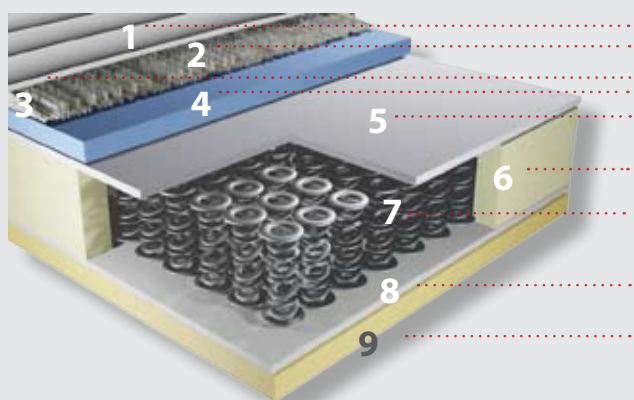

# Max Morbiduro - mini bonnel HD serie 300-600

**300-600** molle  
Mini-Bonnel

con **Memory Foam**

tessuto stretch con  
Lana **Oliwool®**

H.materasso  
**28 cm. circa**

Sfoderabile **Lavabile**  
in lavatrice

## Scheda tecnica

- 1) Cover sfoderabile lavabile in lavatrice zip 4 lati
- 2) Imbottitura gr. 450 **Lana-Poliestere Oliwool®**
- 3) Cover interna sfoderabile elasticizzata
- 4) lato inverno 3.7 cm. **Memory breeze Watergel®**
- 5) Isolante elastico in feltro Poliestere bianco
- 6) Box system in espanso di rinforzo perimetrale
- 7) Molleggio **Mini Bonnel HD** serie 300 singolo - 600 matrimoniale
- 8) Isolante rigido in feltro Poliestere
- 9) Lato estivo isolante in Poliuretano **Bioflex® foam** HD25

**Proposta 1)** Cover BOX Stretch 2 lati tessuto **TENCEL™** con 30% fibra naturale estratto dalla cellulosa del legno, assorbe l'umidità in eccesso e la rilascia in modo naturale, offrendo un appoggio comodo e asciutto. Morbido, fresco, antibatterico e assorbente, imbottitura 400 gr/mq. poliestere Tecnoform. Zip 4 lati, lavabile lavatrice.