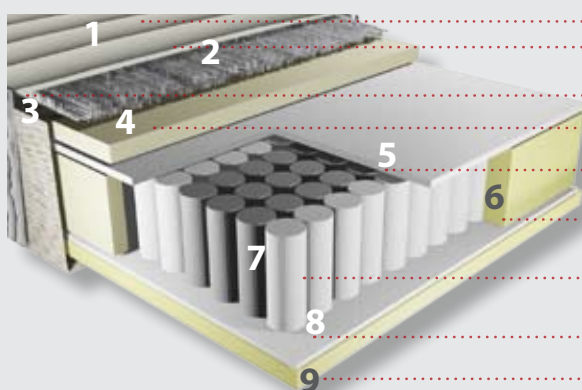

400
800

400-800
molle pocket

H.materasso
24/25 cm. circa

Molle Indipendenti
7 zone differenziate

Lavabile in lavatrice

Dispositivo Medico
classe 1

Silver
2) Cover Box Silver

Scheda tecnica

- 1) Cover sfoderabile lavabile in lavatrice zip 4 lati
- 2) **Imbottitura gr. 400** Poliestere
- 3) Cover interna sfoderabile elasticizzata
- 4) Isolante in Poliuretano Bioflex Foam HD 25
- 5) Isolante elastico in feltro Poliestere bianco
- 6) Box system in espanso di rinforzo perimetrale
- 7) Molleggio **Pocket 400** sing.-**800** matrimoniali a zone di portanza differenziate acciaio 1.8-2.0 mm.
- 8) Isolante rigido in feltro Poliestere
- 9) Isolante in Poliuretano Bioflex Foam HD 25 kg/mc

Molleggio insacchettato molle indipendenti Micropocket **400** molle nel singolo **800** molle nel matrimoniale. **a zone differenziate** di diverso spessore di acciaio 2.0 mm. zona bacino, 1.8 mm. zona spalle e gambe.

Proposta 1) Cover BOX Stretch 2 lati tessuto floreale **EPILOBIO** antibatterico dalla proprietà anticaro 100% pes, sfoderabile e lavabile in lavatrice, imbottitura 400 gr./mq. in poliestere Tecnoform, leggero e morbido al tatto si asciuga velocemente.